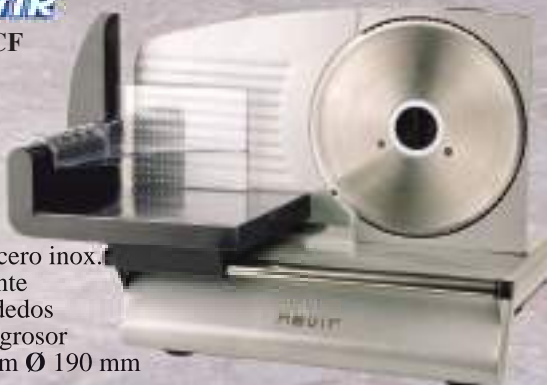

## CORTAFIAMBRES

NEVIR

NVR-4004CF  
014200029

74,99€

Cuchilla de acero inox.  
Tabla deslizante  
Protector de dedos  
Rueda ajuste grosor  
Corte 0-15 mm Ø 190 mm  
150 W