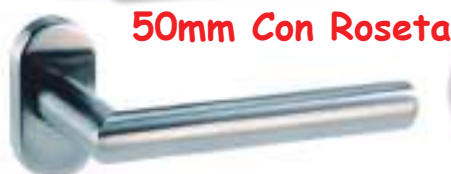

REF.894 016000894 10,56€

HELIO 016000810 10,39€

Manivelas Acero Inox. Con Placa

NEON 016000897 16,64€

REF.896 016000896 19,05€

CONDENA REF.816 016000816

8,40€

Pomos Puerta Acero Inox.

RETENEDOR REF.301 033502039

5,52€

REF.880 65 MM 016000880 10,95€

LISO 85 MM 000232 8,38€

LABRADO 85 MM 000231 8,65€

486 NIQUEL CEPILLADO 000135

2,86€

150X80X3

483 LATONADA 033900003

3,97€

Pomos Paso

Bola 281-60/70 Blanco

CONDENA 033900009 10,09€
LLAVE 033900010 13,90€
LLAVE Y CONDENA 033900011 12,54€
PASO 033900012 10,09€

Inoxidable CONDENA 032000003 10,09€
LLAVE 033900002 12,76€
LLAVE Y CONDENA 032000001 11,71€
PASO 032000005 9,31€

Latón Pulido CONDENA 032000004 9,79€
LLAVE 033900001 12,76€
LLAVE Y CONDENA 032000002 11,71€
PASO 032000006 9,31€

Bisagras Seguridad

Copa 282-60/70 Latón Mate

CONDENA 033900039 10,18€
LLAVE 033900040 13,50€
LLAVE Y CONDENA 033900041 12,14€
PASO 033900042 9,64€

Mirillas Latón

35X60 033501237 4,03€

25X42 999429444 3,23€